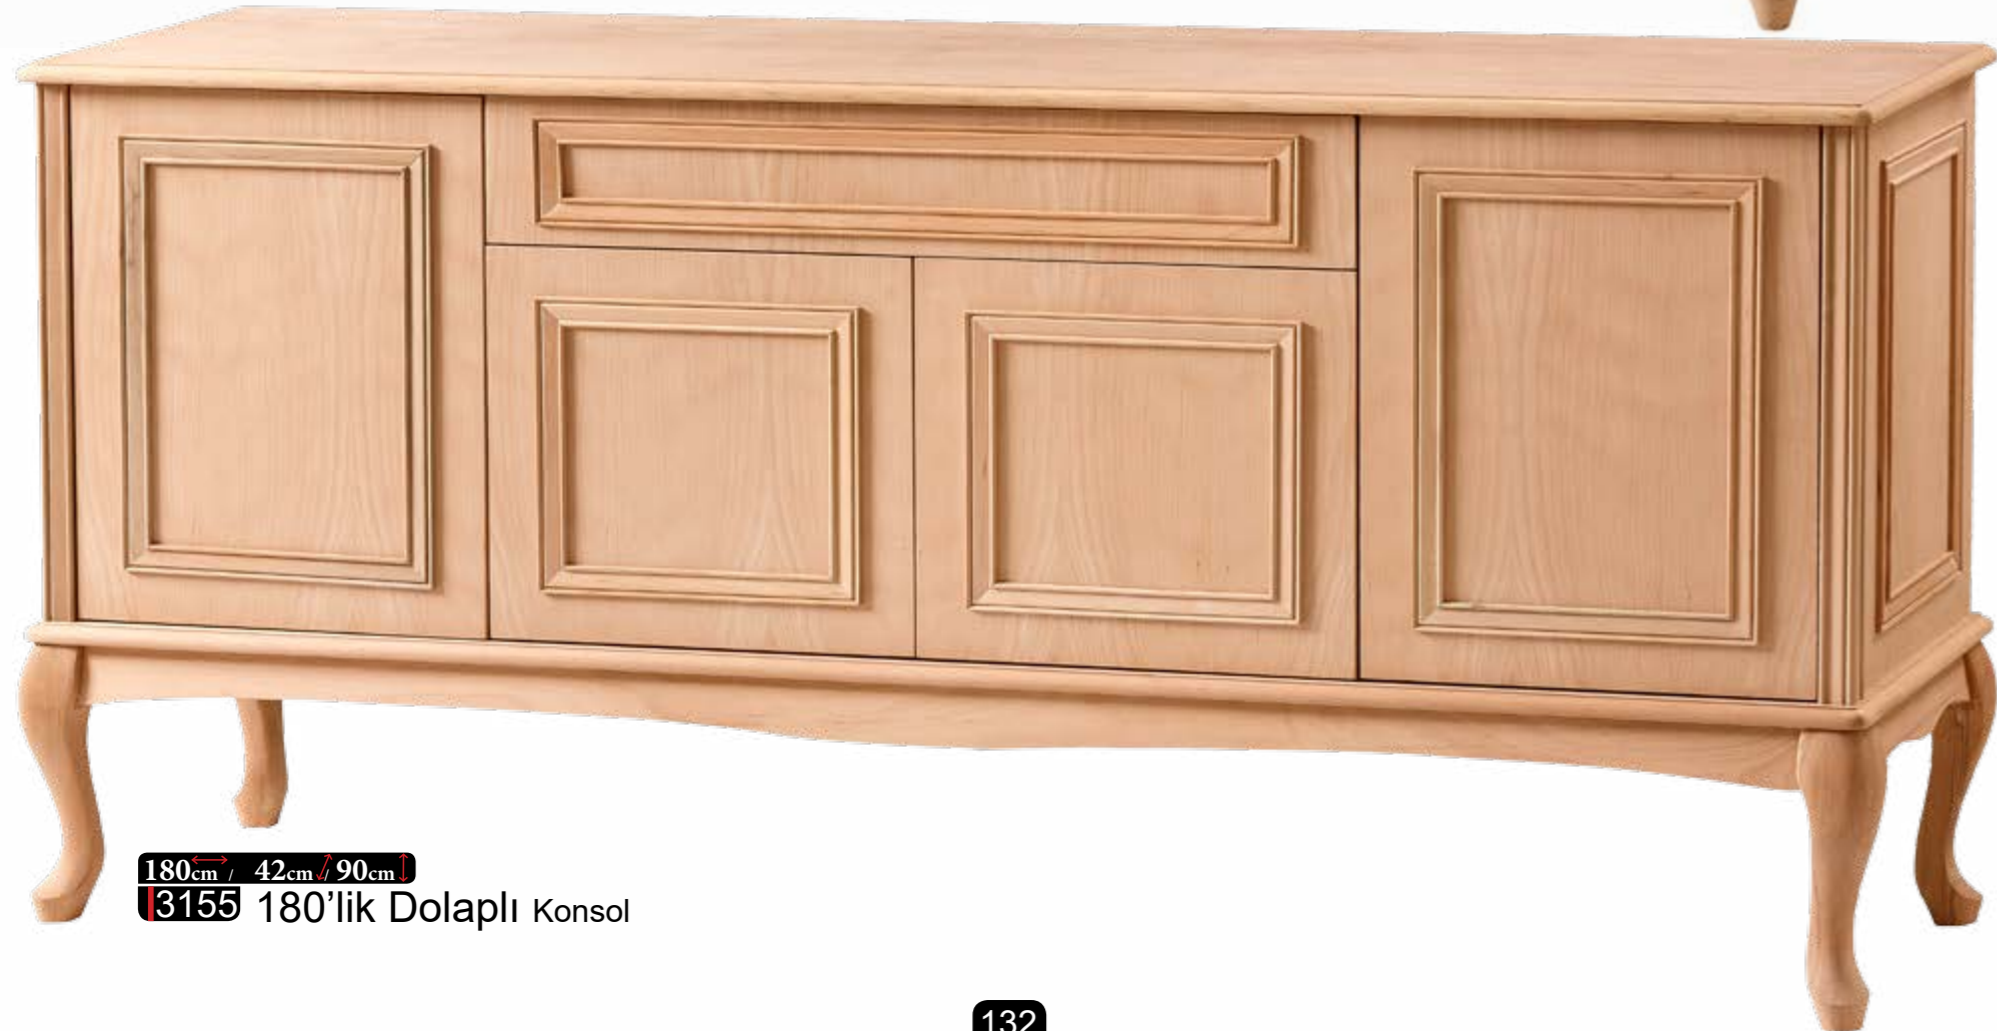

172cm / 45cm / 86cm  
3146 Home Konsol

172cm / 45cm / 86cm  
3147 Saray Konsol

180cm / 50cm / 95cm  
3148 180'lik Ladin Country Konsol

200cm / 50cm / 95cm  
3149 200'lük Ladin Country Konsol

150cm / 44cm / 96cm

3150 150'lik Lükens Konsol

180cm / 42cm / 90cm

3152 180'lik Dolaplı Oymalı Konsol

180cm / 44cm / 96cm

3151 180'lik Lükens Konsol

180cm / 43cm / 98cm

3153 180'lik Kral Konsol

148cm / 42cm / 86cm  
3154 150'lik Dolaplı Konsol

180cm / 42cm / 90cm  
3155 180'lik Dolaplı Konsol

180cm / 43cm / 66cm  
3510 180'lik Dore Tv Sehpaşı

180cm / 42cm / 60cm  
3513 180'lik Oscar Tv Sehpaşı

200cm / 43cm / 66cm  
3511 200'lük Dore Tv Sehpaşı