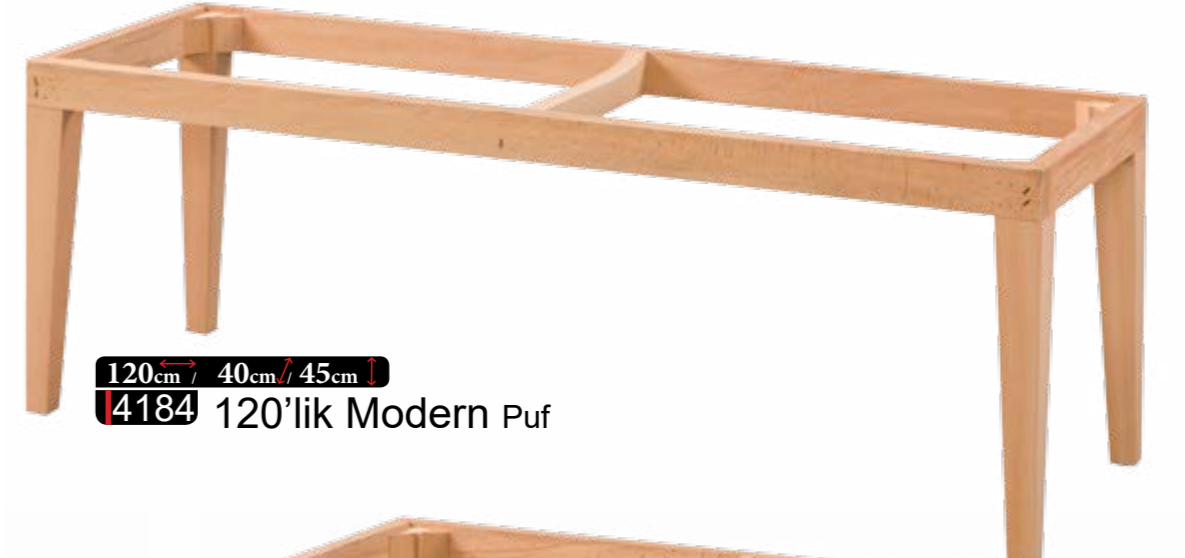

155cm / 55cm / 76cm  
4167 Lükens U Koltuk

155cm / 55cm / 76cm  
4168 Kral U Koltuk

43cm / 43cm / 40cm  
4169 40'lık Lükens Puf

122cm / 43cm / 40cm  
4176 120'lik Lükens Oymalı Puf

40cm / 40cm / 45cm  
4177 40'lık Retro Puf