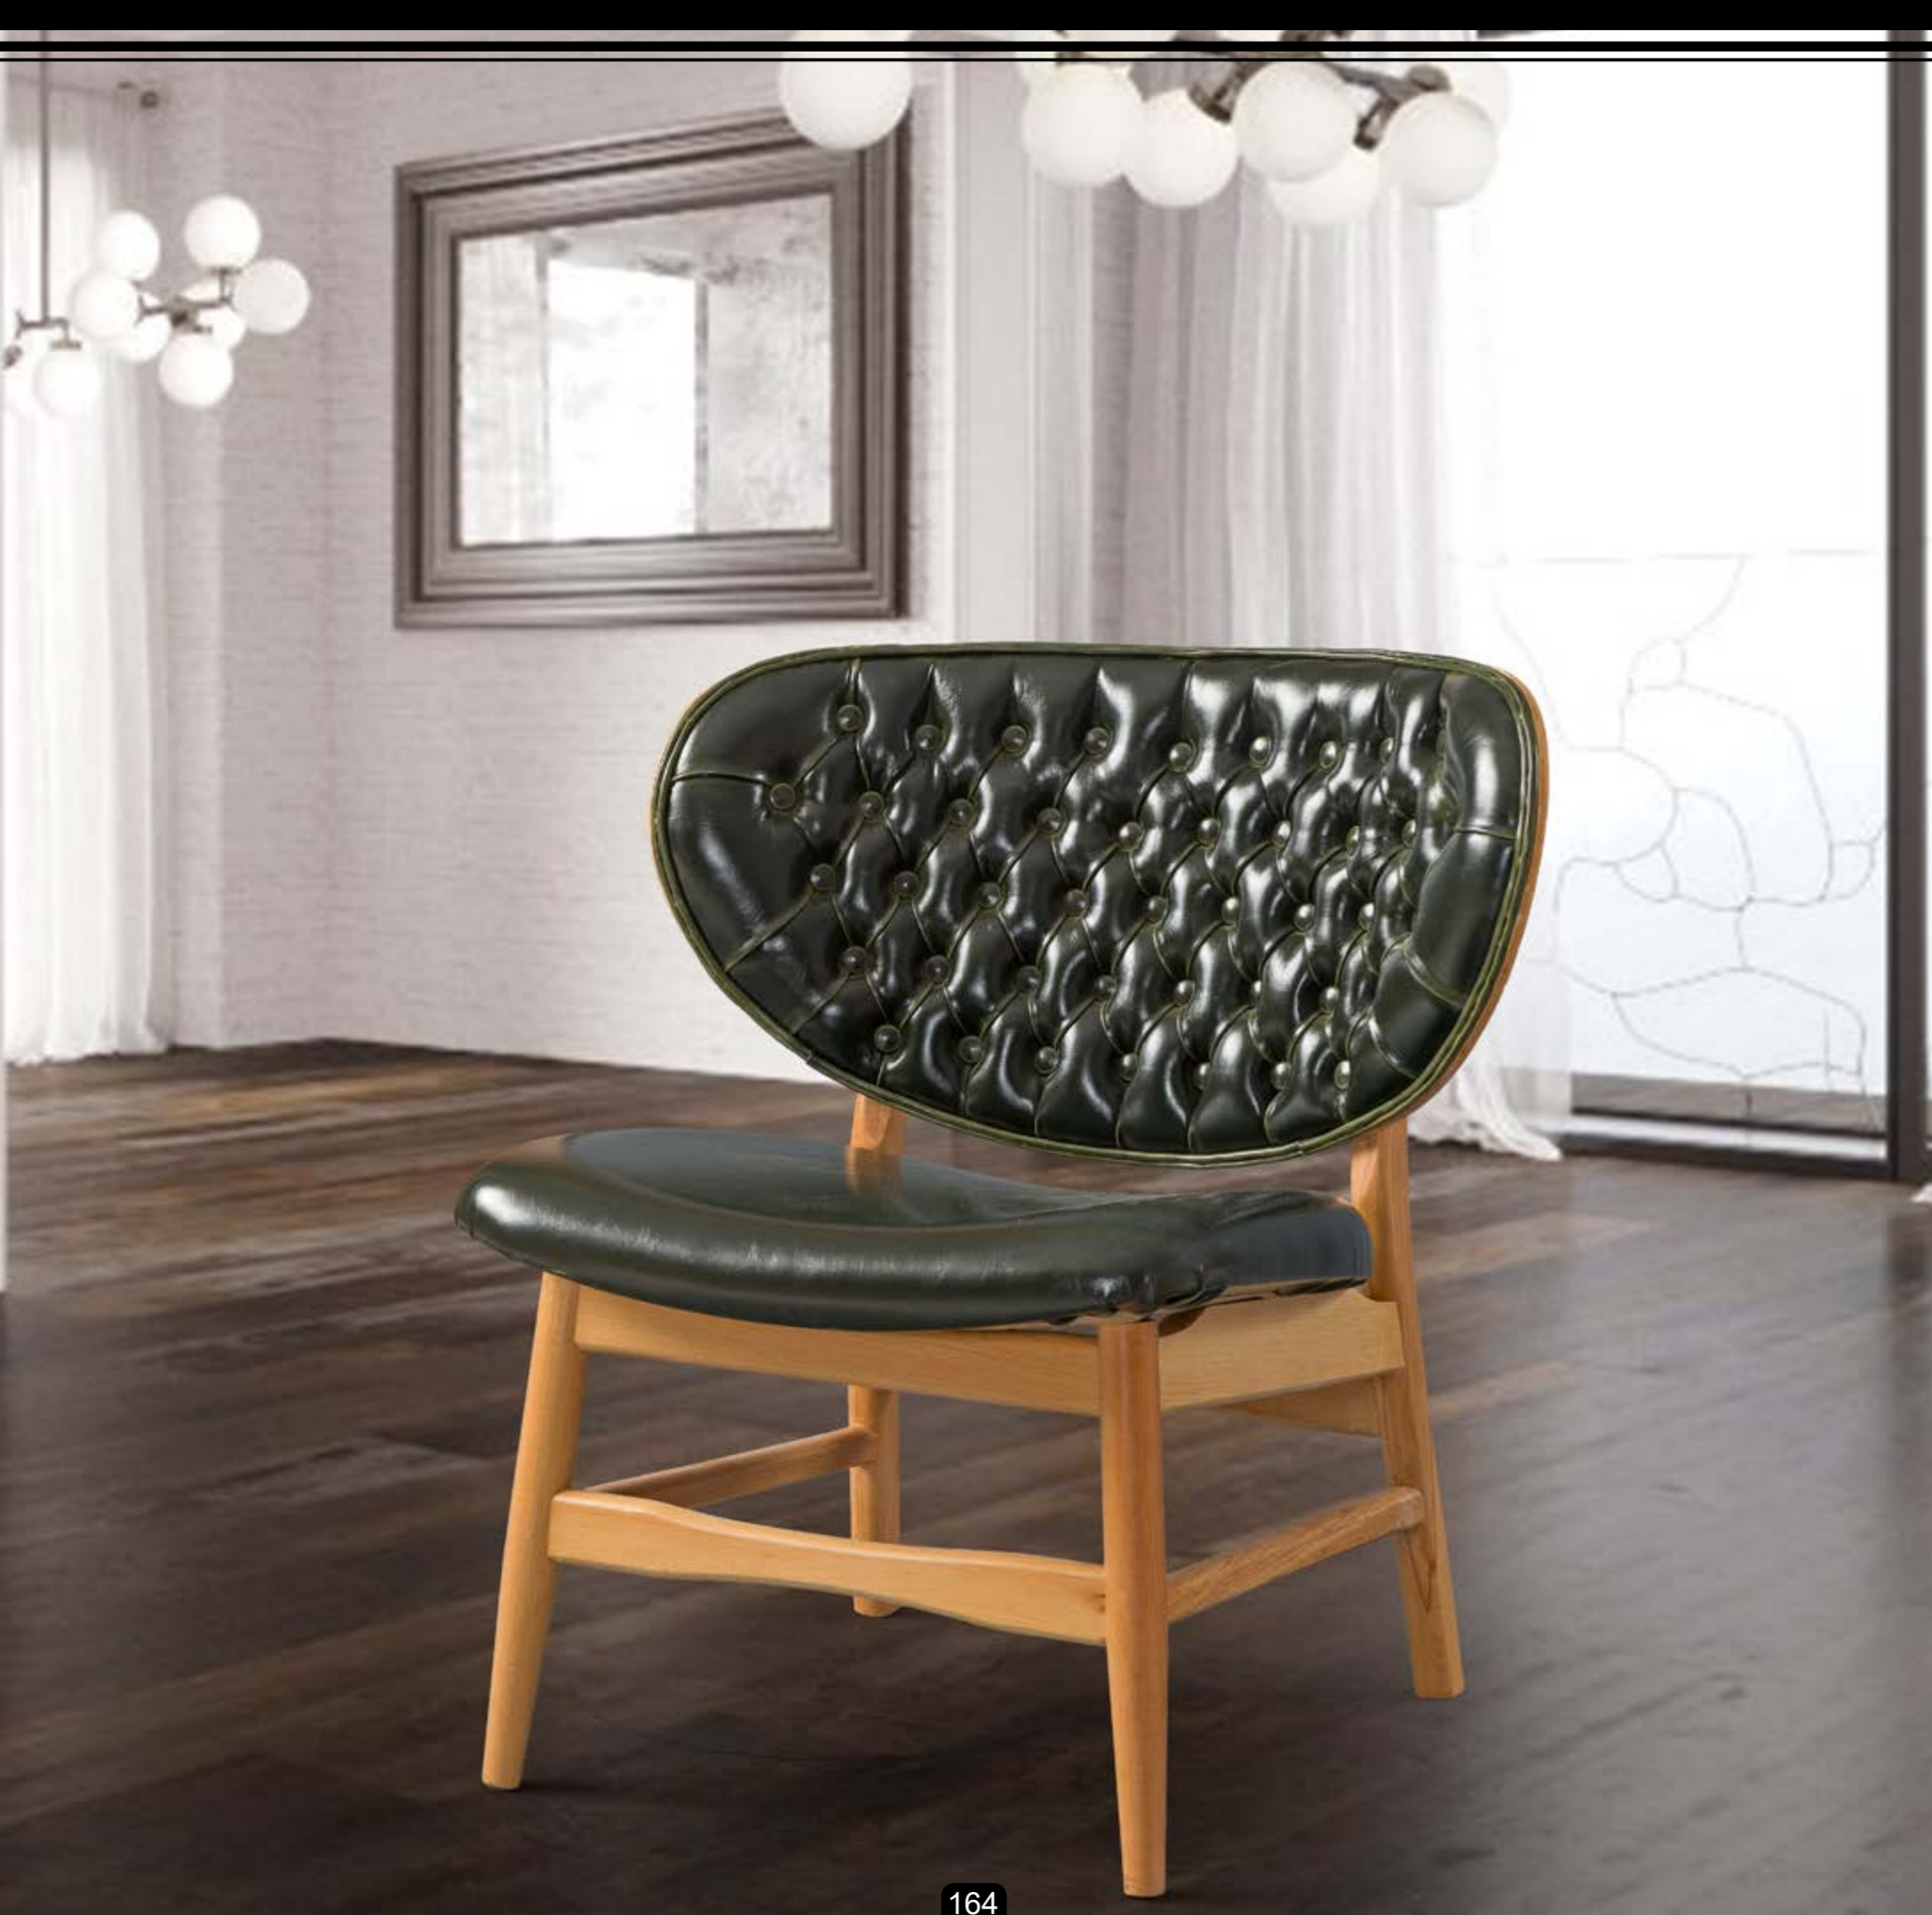

55cm / 66cm / 112cm
4118 Vega Berjer