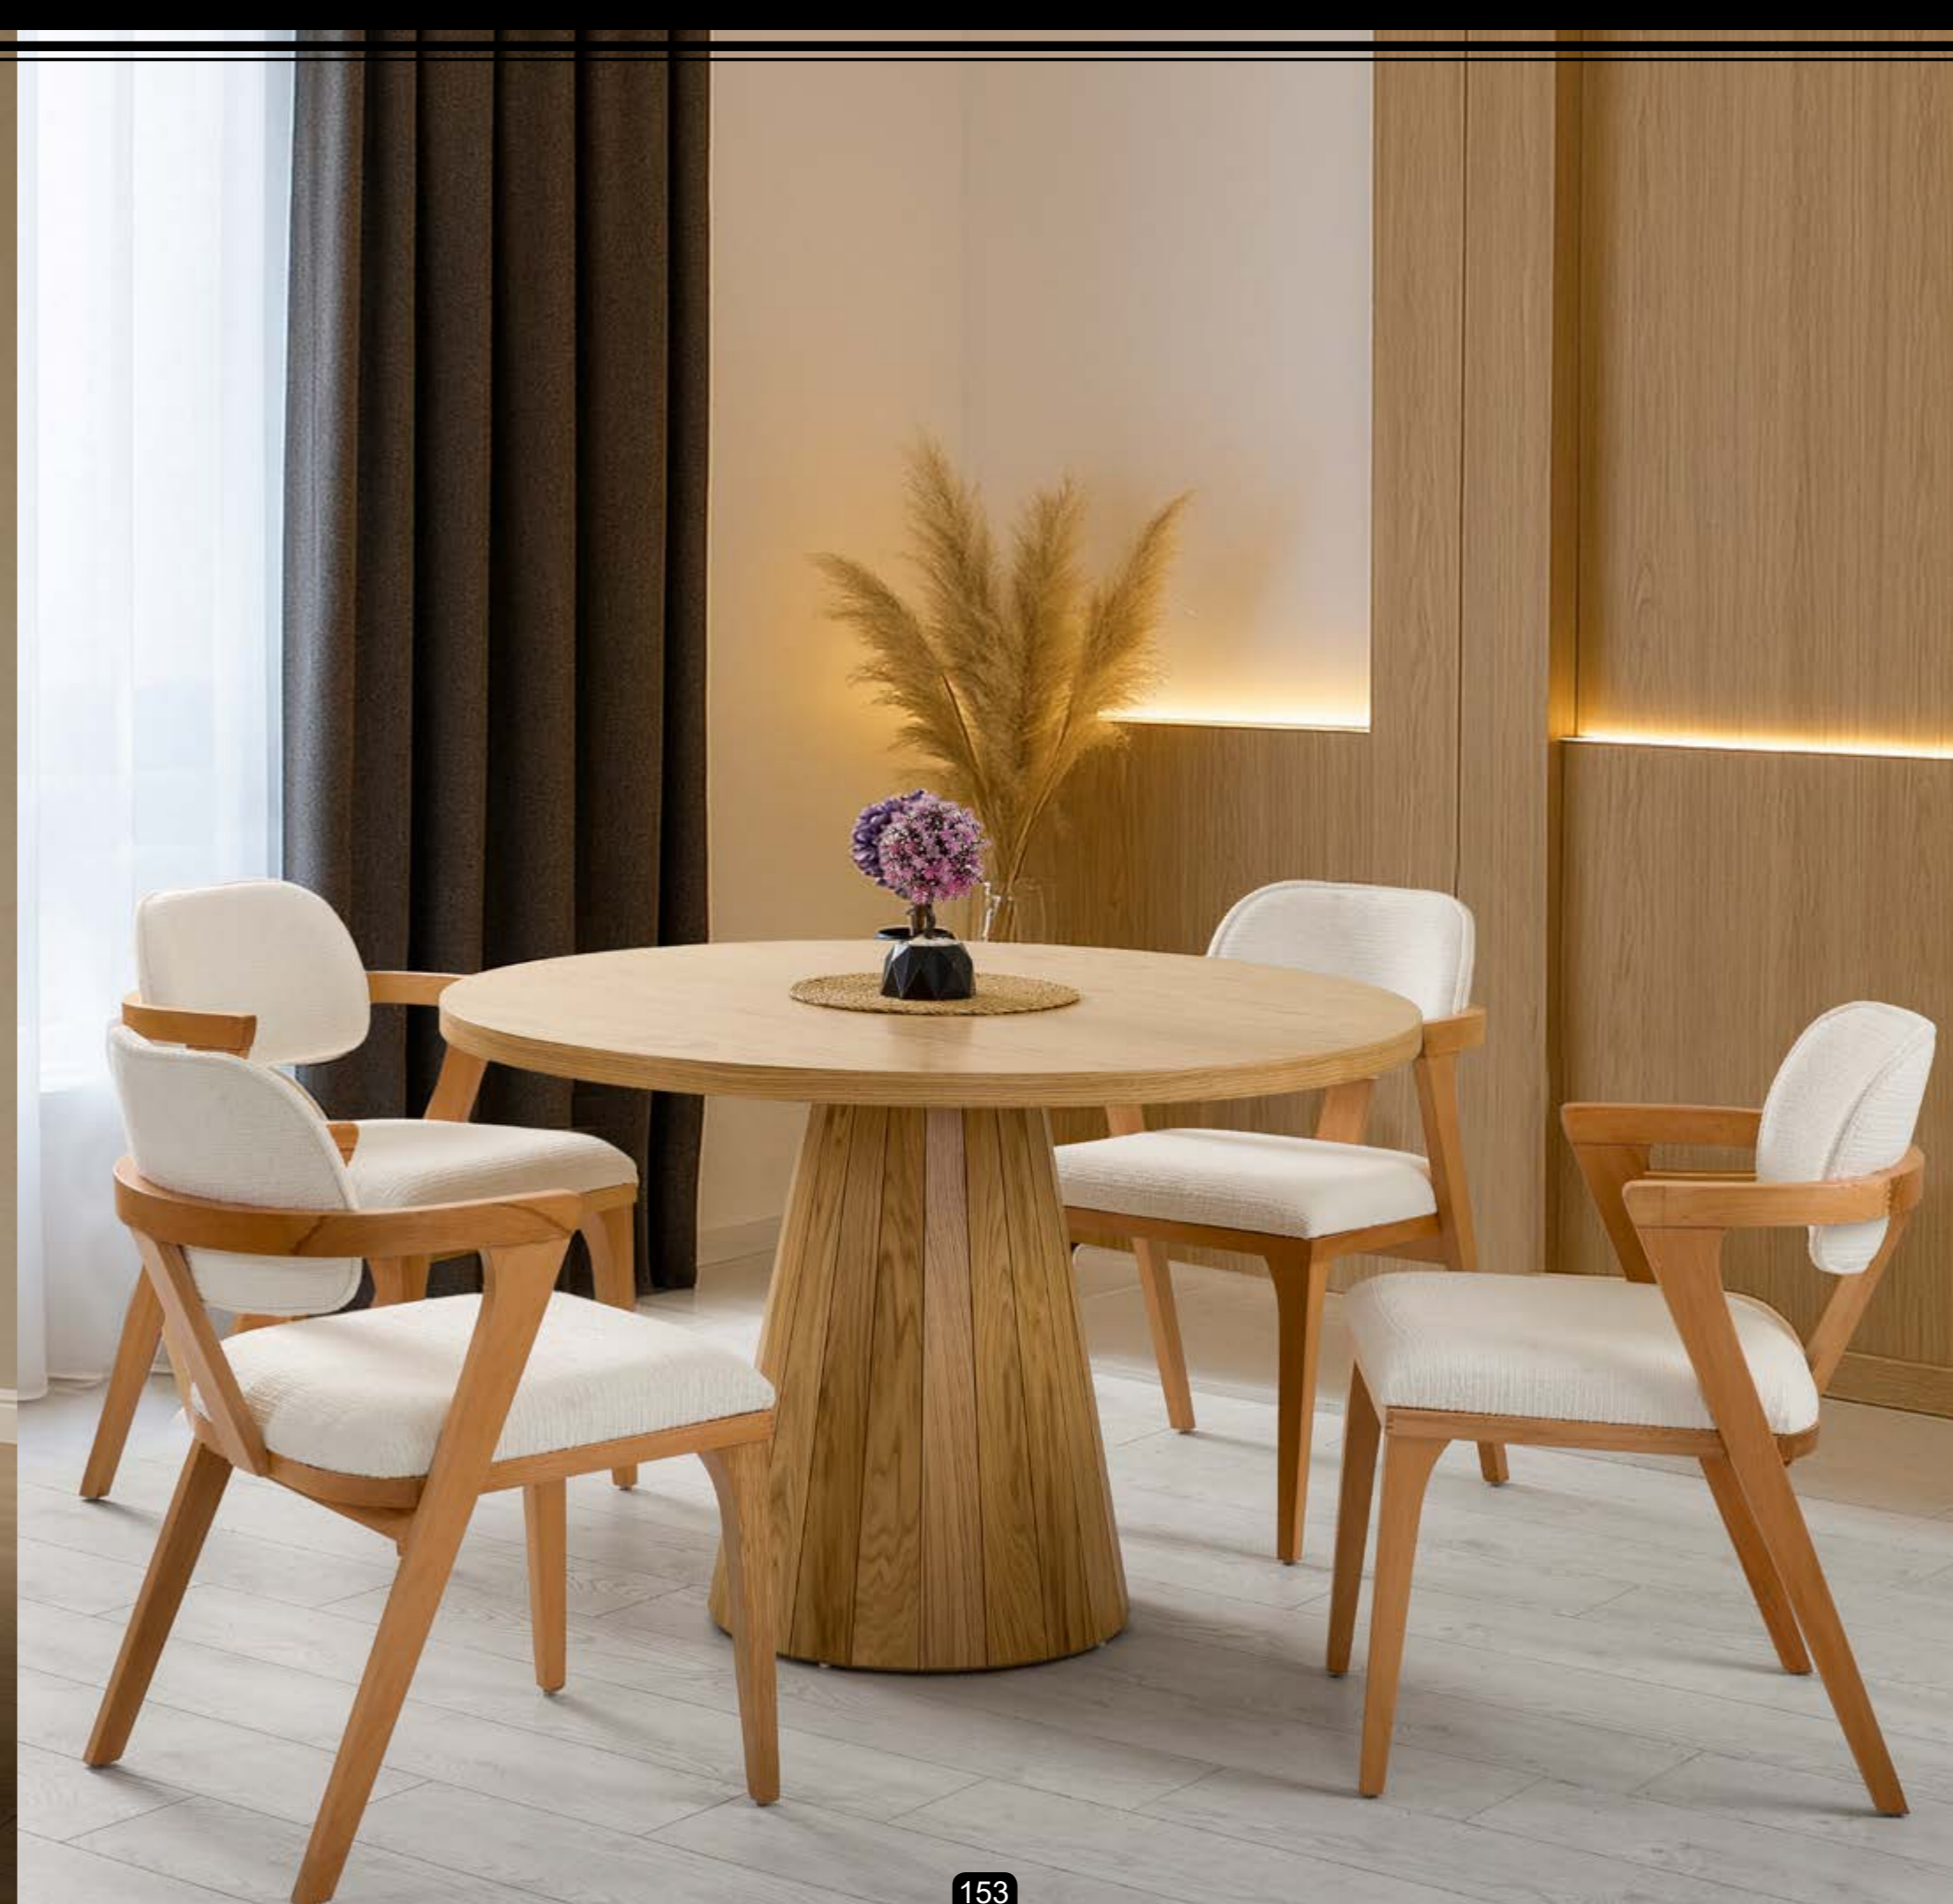

150cm / 45cm / 60cm  
3562 150'lik Bombeli Oymalı Tv Sehpaı

180cm / 45cm / 60cm  
3560 180'lik Saksı Tv Sehpaı

180cm / 45cm / 60cm  
3563 180'lik Bombeli Oymalı Tv Sehpaı

152

153

94cm / 44cm / 185cm  
3710 Boy Camlı Vitrin