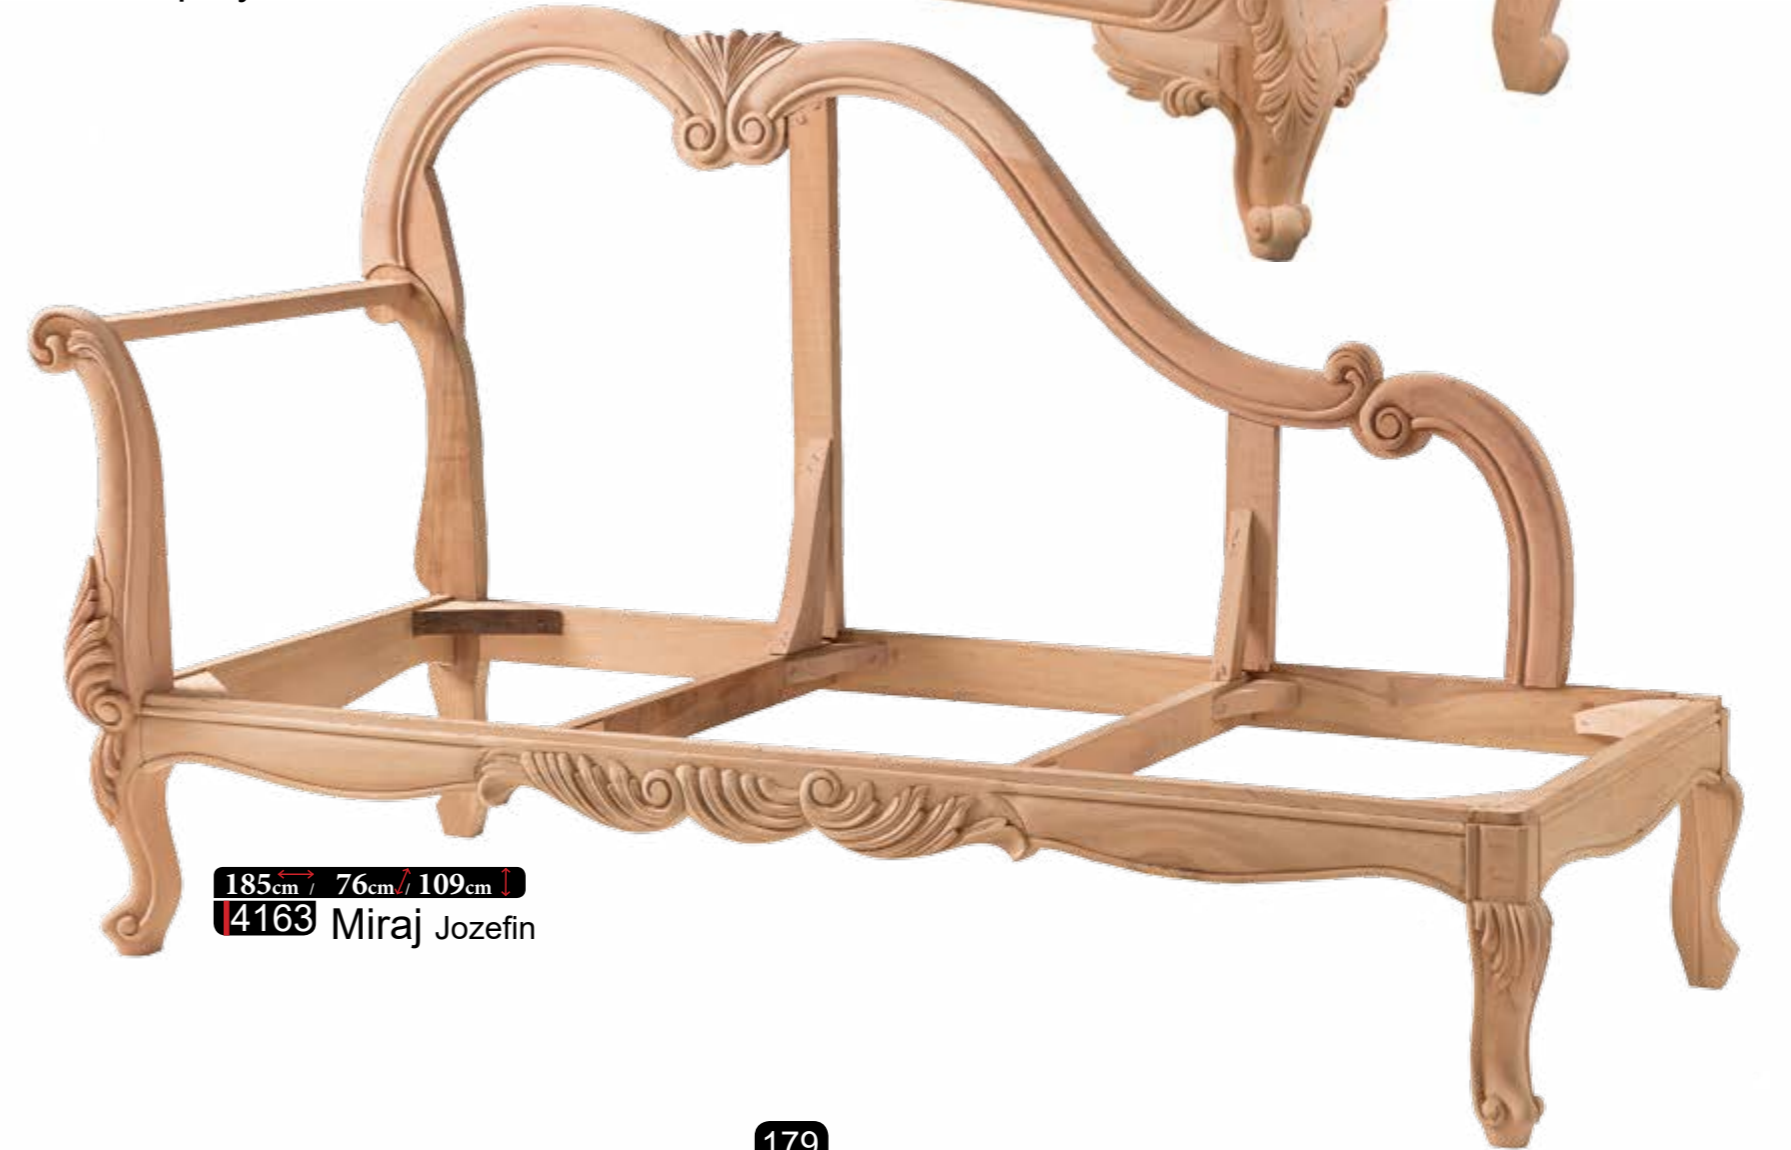

132cm / 59cm / 114cm  
4158 Yakamoz Çay Takımı

66cm / 60cm / 109cm  
4127 Yakamoz Berjer

60cm / 53cm / 94cm  
4140 Hasırlı Elif Berjer

120cm / 59cm / 95cm  
4157 Hasırlı Elif Çay Takımı

60cm / 53cm / 94cm  
4140 Hasırlı Elif Berjer

60cm / 53cm / 96cm  
2609 Şerif Kollu Sandalye

128cm / 56cm / 96cm  
4159 Şerif Çay Takımı

60cm / 53cm / 96cm  
2609 Şerif Kollu Sandalye

182cm / 70cm / 103cm  
4160 Gold Oymalı Jozefin

195cm / 70cm / 110cm  
4162 Papatya Jozefin

180cm / 69cm / 112cm  
4161 Tornalı Oymalı Jozefin

185cm / 76cm / 109cm  
4163 Miraj Jozefin

147cm / 53cm / 78cm  
4164 Payitaht Koltuk

155cm / 55cm / 83cm  
4166 Hasırlı Bohem U Koltuk

155cm / 55cm / 80cm  
4165 Elmas U Koltuk