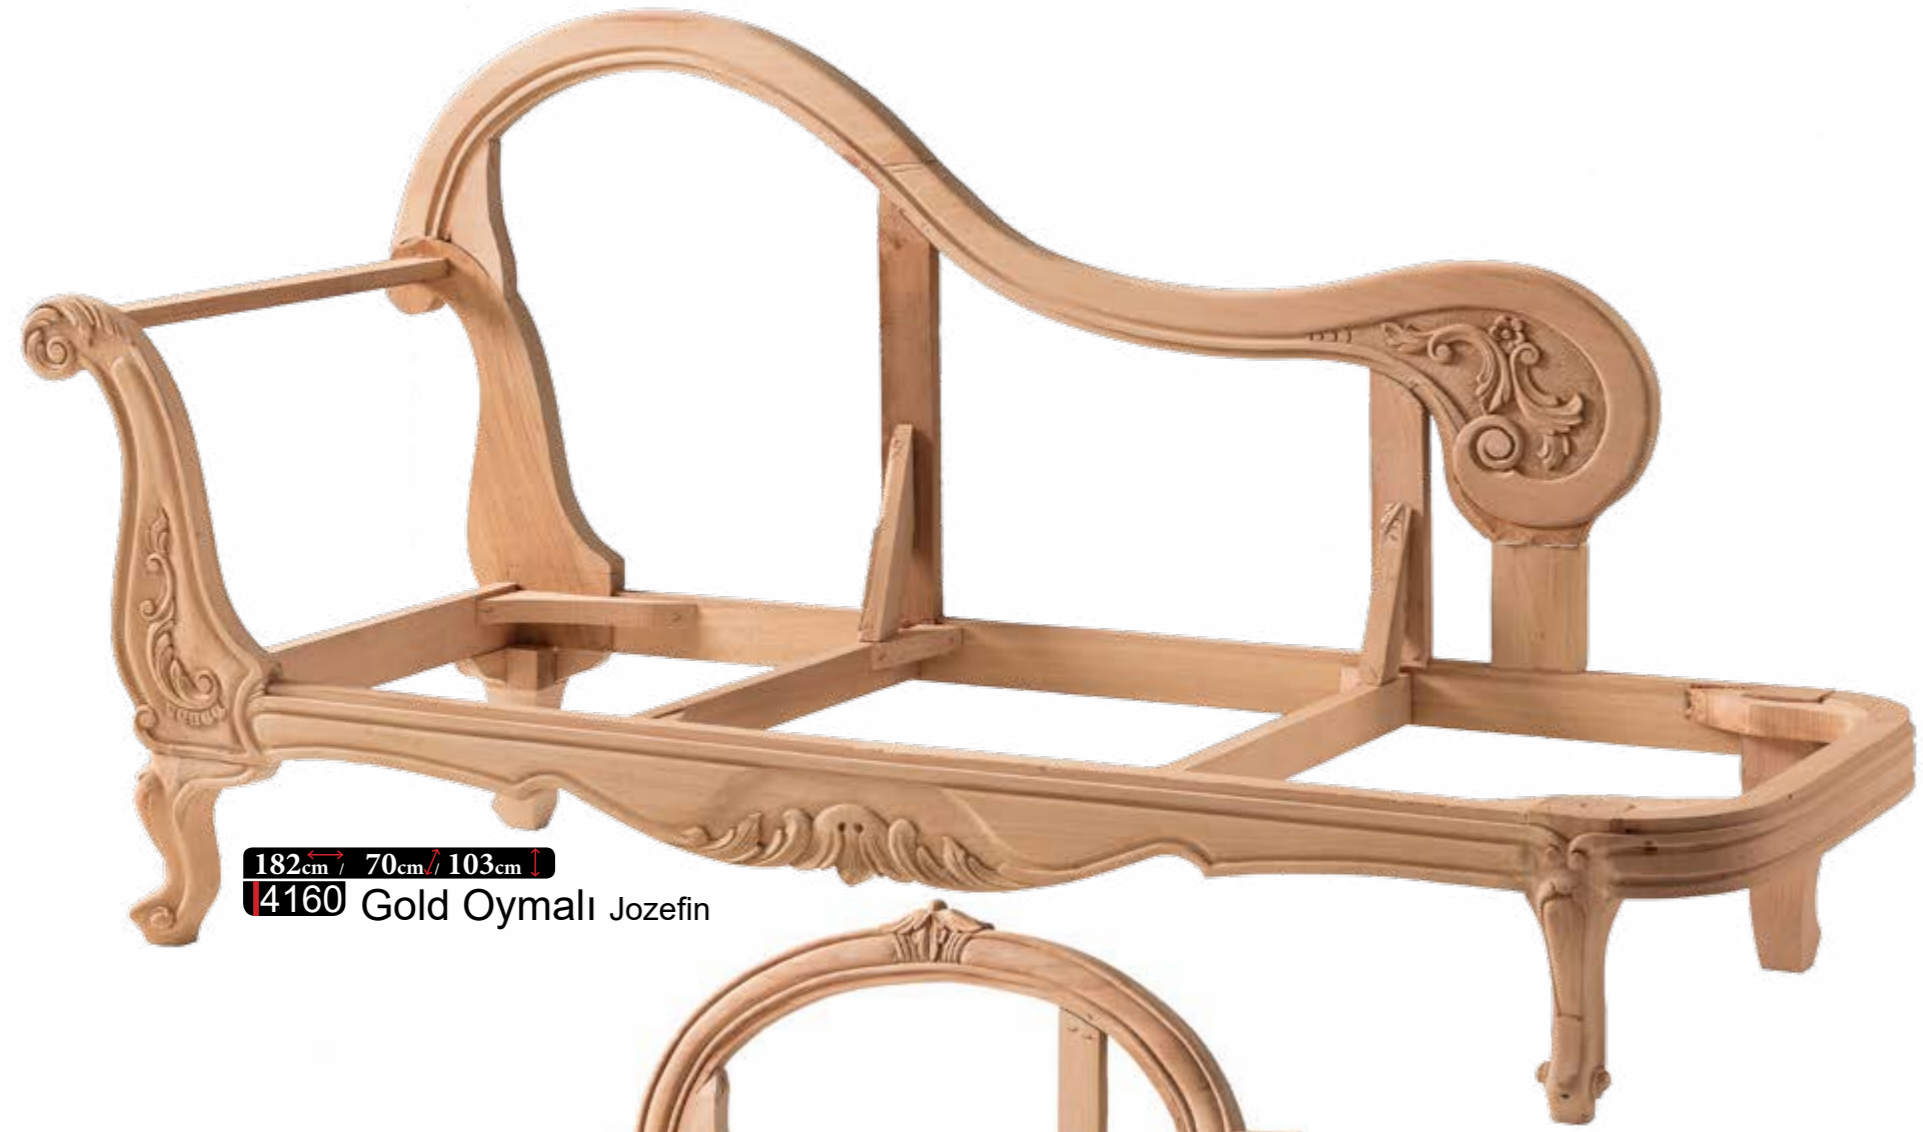

67cm / 68cm / 106cm  
4124 Hasırlı İtalyan Oymalı Berjer

60cm / 53cm / 94cm  
4137 Elif Berjer

120cm / 59cm / 95cm  
4156 Elif Çay Takımı

60cm / 53cm / 94cm  
4137 Elif Berjer

66cm / 60cm / 109cm  
4127 Yakamoz Berjer

132cm / 59cm / 114cm  
4158 Yakamoz Çay Takımı

66cm / 60cm / 109cm  
4127 Yakamoz Berjer

60cm / 53cm / 94cm  
4140 Hasırlı Elif Berjer

120cm / 59cm / 95cm  
4157 Hasırlı Elif Çay Takımı

60cm / 53cm / 94cm  
4140 Hasırlı Elif Berjer

60cm / 53cm / 96cm  
2609 Şerif Kollu Sandalye

128cm / 56cm / 96cm  
4159 Şerif Çay Takımı

60cm / 53cm / 96cm  
2609 Şerif Kollu Sandalye

182cm / 70cm / 103cm  
4160 Gold Oymalı Jozefin

195cm / 70cm / 110cm  
4162 Papatya Jozefin