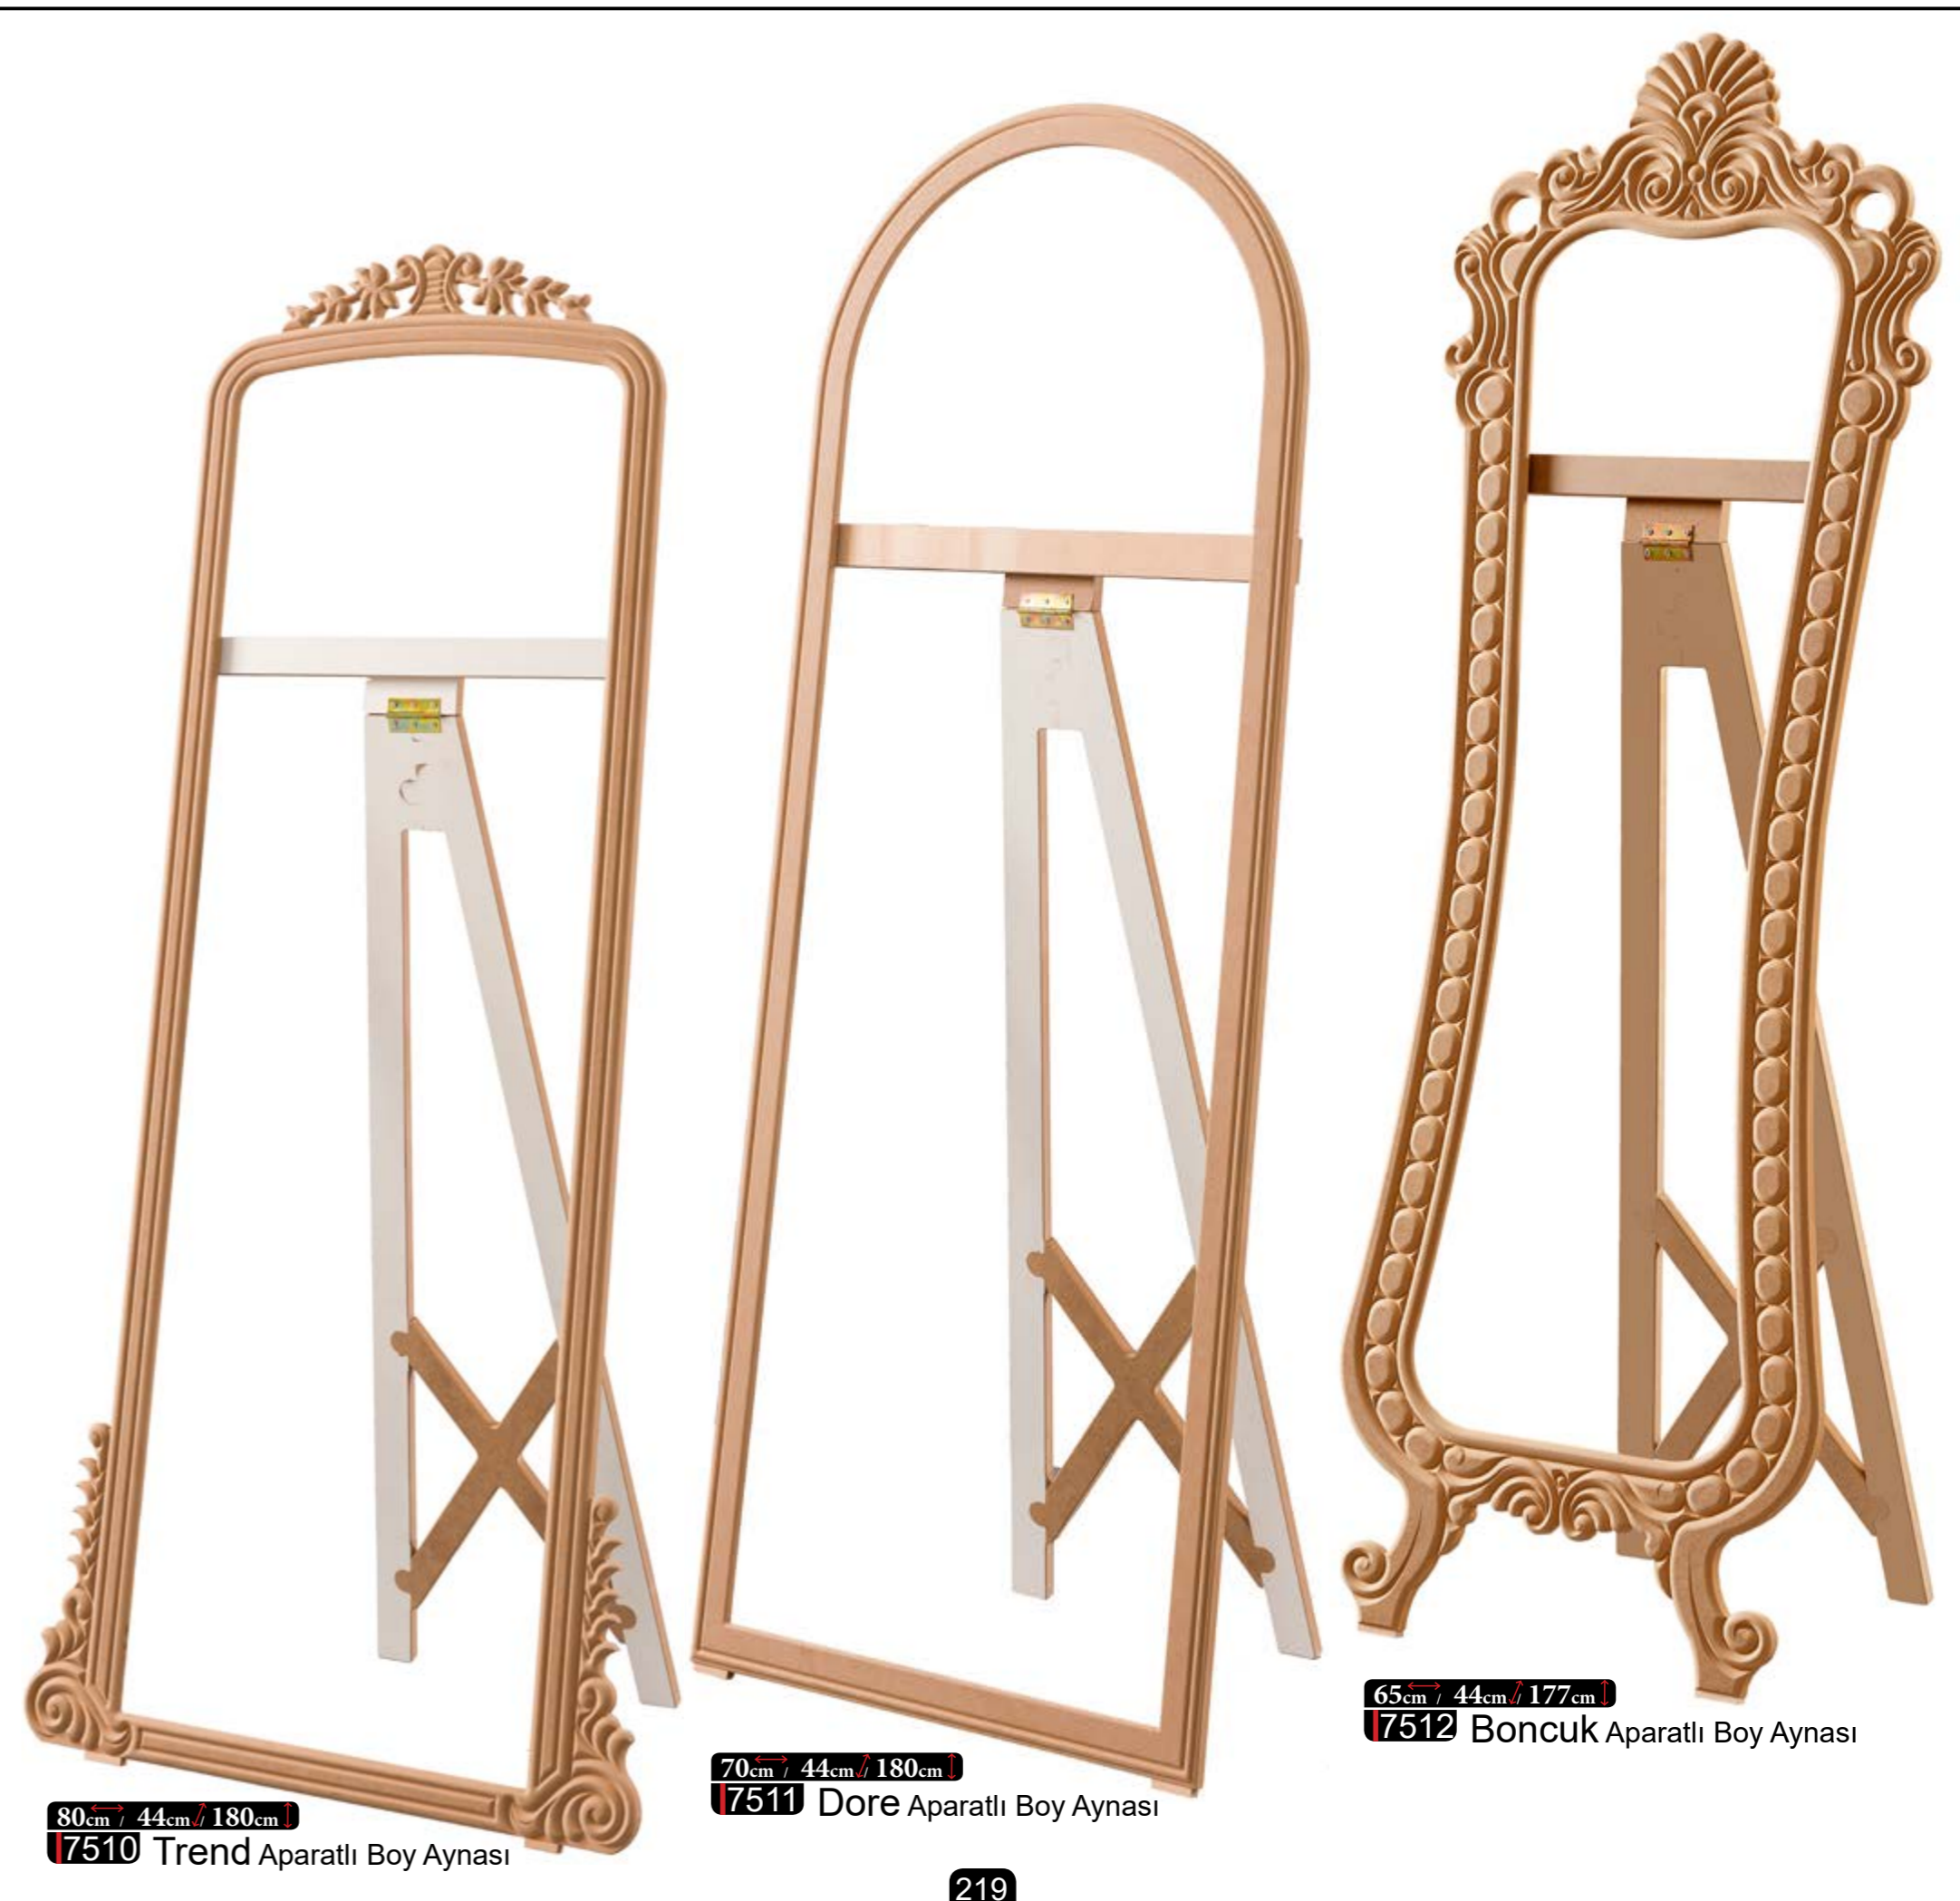

7110 8'li Tonet Askılık

7111 6'lı Tonet Askılık

50cm / 35cm / 130cm  
7112 Çift Tepeli Dilsiz Uşak

50cm / 35cm / 130cm  
7113 Çiftli Dilsiz Uşak

50cm / 35cm / 130cm  
7114 Tekli Dilsiz Uşak

218

80cm / 44cm / 180cm  
7510 Trend Aparatlı Boy Aynası

70cm / 44cm / 180cm  
7511 Dore Aparatlı Boy Aynası

65cm / 44cm / 177cm  
7512 Boncuk Aparatlı Boy Aynası

219

68cm / 44cm / 180cm  
7513 Lilyum Kubbeli Aparatlı Boy Aynası

68cm / 44cm / 177cm  
7514 Lale Dikdörtgen Aparatlı Boy Aynası