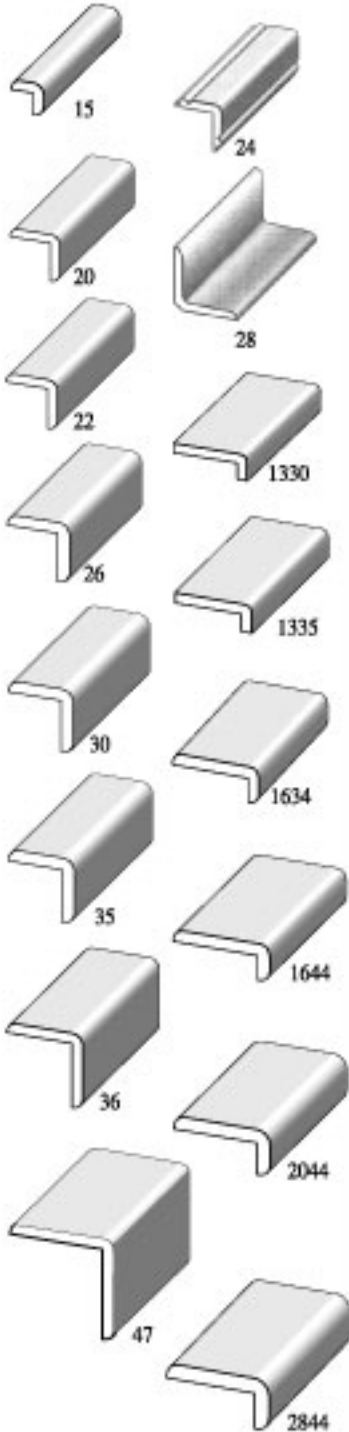

AHŞAP PROFİLLER
WOODEN PROFILES
2.06
Dik Açılı
(Angles)

Sipariş Kodu Ordercode	Ürün No'su Article Number	Ağaç Cinsi Timber	Ebat Size (mm)	Ambalaj İçi Ad. Bundle Quantity	Uzunluklar Length		
					210 mm	240 mm	270 mm
H 15 MR	4113	Marupa	13 x 13	16		•	
H 22 MR	4112	Marupa	20 x 20	16		•	
H 24 MRP	4098	Marupa	21 x 21	16		•	
H 30 MR	4111	Marupa	27 x 27	16		•	
HM 1335 R	4105	Marupa	13 x 33	16		•	
H 15 CP	4129	İth. Çam / Pine	13 x 13	16		•	
H 22 CP	4131	İth. Çam / Pine	20 x 20	16		•	
H 30 CP	4132	İth. Çam / Pine	27 x 27	16		•	
H 36 CP	4133	İth. Çam / Pine	34 x 34	16		•	
H 15 CA	4119	İth. Çam / Pine	13 x 13	16		•	
H 22 CA	4120	İth. Çam / Pine	20 x 20	16		•	
H 30 CA	4121	İth. Çam / Pine	27 x 27	16		•	
H 36 CA	4122	İth. Çam / Pine	34 x 34	16		•	
HB 28 CP	4010	İth. Çam / Pine	27 x 27	16		•	
H 15 GRT	4180	Çam / Pine	13 x 13	16			•
H 22 GRT	4181	Çam / Pine	20 x 20	16		•	
H 30 GRT	4182	Çam / Pine	27 x 27	16		•	
H 36 GRT	4183	Çam / Pine	34 x 34	16		•	
H 47 GRT	4186	Çam / Pine	45 x 45	12		•	
H 1335 GRT	4128	Çam / Pine	13 x 33	16		•	
H 1644 GRT	4189	Çam / Pine	15 x 44	12	•		•
H 2064 GRT	4190	Çam / Pine	21 x 44	12	•		•
H 26 V	4152	Beyazağaç / Whitewood	13 x 13	16		•	
H 35 V	4156	Beyazağaç / Whitewood	20 x 20	16		•	
H 1634 V	4161	Beyazağaç / Whitewood	27 x 27	18	•		
H 2844 V	4160	Beyazağaç / Whitewood	34 x 34	18		•	
H 30 MDF	4172	MDF / MDF	27 x 27	16			260 cm
FIN/H 20 E	8362	Meşe Kaplama / Veneer oak	20 x 20	12		•	240 cm
FIN/H 26 E	8302	Meşe Kaplama / Veneer oak	26 x 26	12		•	
FIN/H 35 E	8312	Meşe Kaplama / Veneer oak	35 x 35	12		•	
FIN/H 26 BEU	8304	Kayın Kaplama / Veneer beech	35 x 35	12		•	
FIN/H 35 BEU	8314	Kayın Kaplama / Veneer beech	26 x 26	12		•	
FIN/H 35 ES	8316	Dişbudak Kaplama/Veneer oak	35 x 35	12		•	