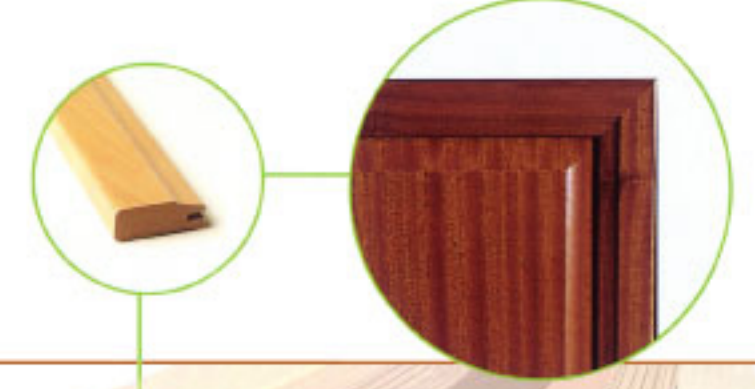

301

SERISI / SERIES

Profil No : 301

Ebat / Size : 22 x 58 mm

Paket / Pack : 10 Ad. / 10 Pcs.

Maun / Mohangary