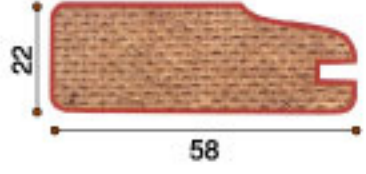

inci

301

SERISI / SERIES

Profil No : 301

Ebat / Size : 22 x 58 mm

Paket / Pack : 10 Ad. / 10 Pcs.

Meşe Oak / Oak Alpi

inci

301

SERISI / SERIES

Profil No : 301

Ebat / Size : 22 x 58 mm

Paket / Pack : 10 Ad. / 10 Pcs.

Maun / Mohangary