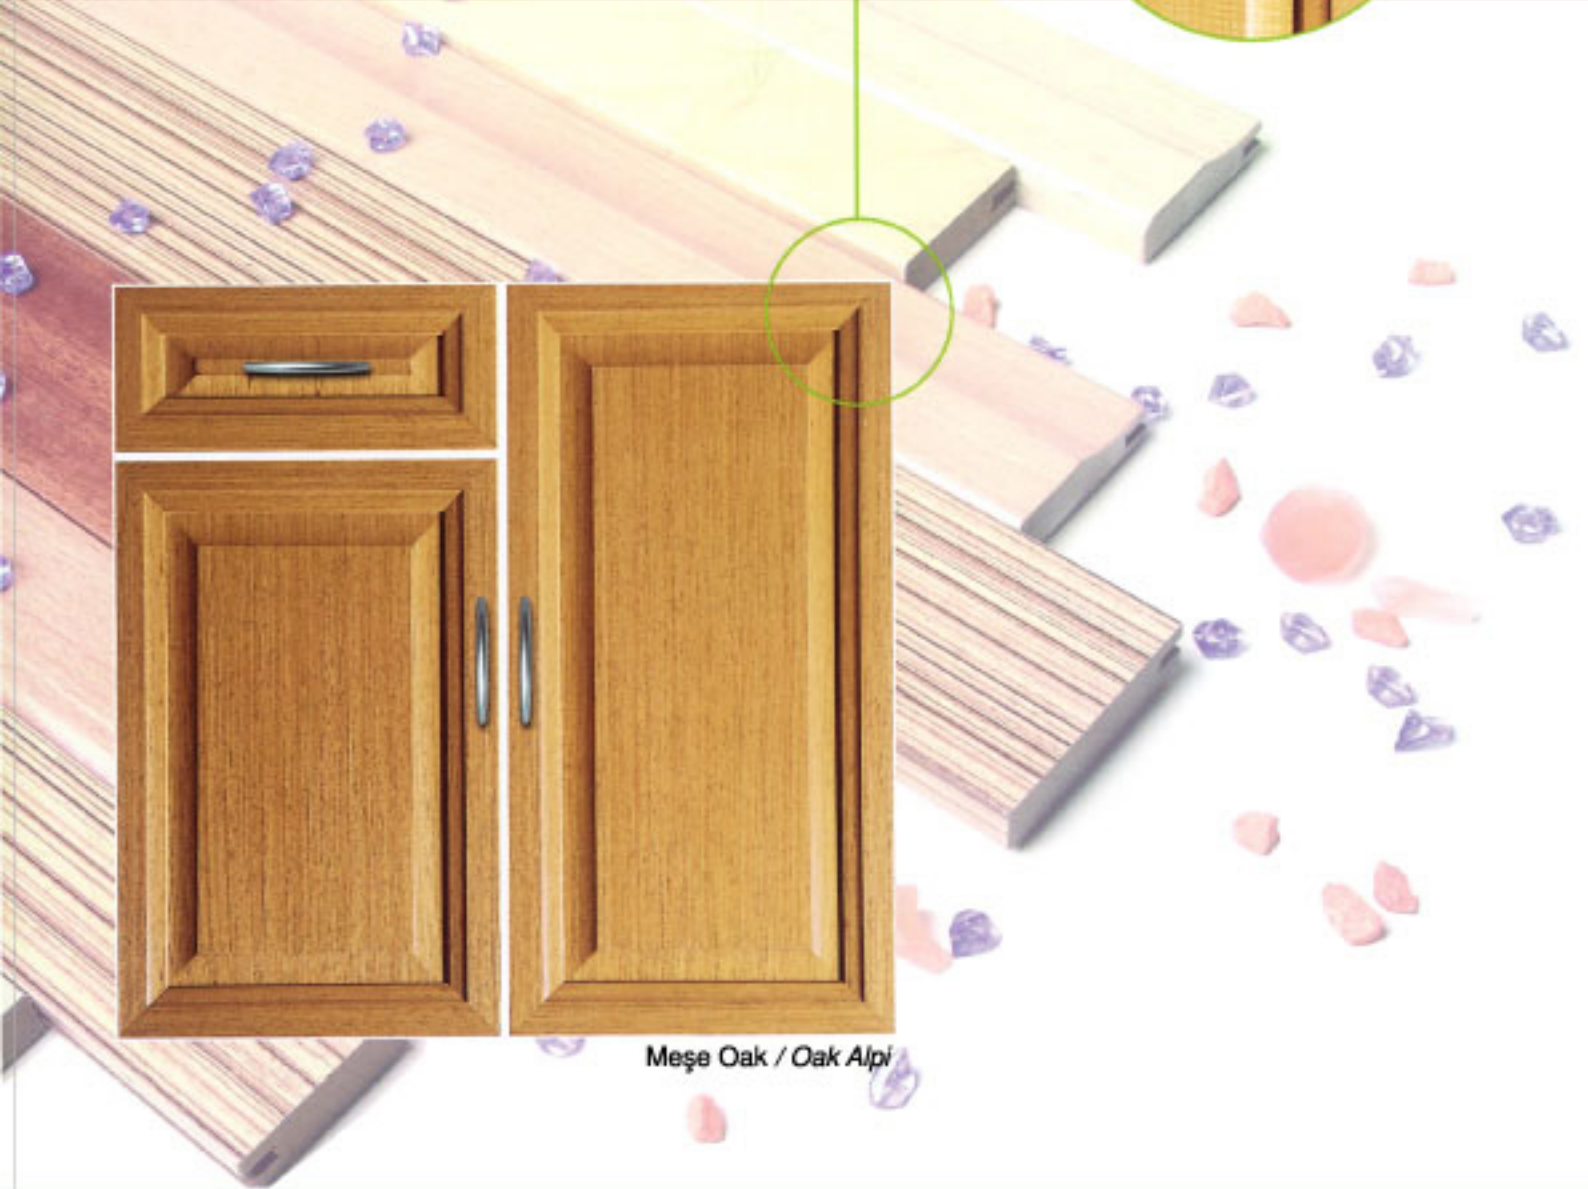

inci

301

SERISI / SERIES

Profil No : 301

Ebat / Size : 22 x 58 mm

Paket / Pack : 10 Ad. / 10 Pcs.

Meşe Oak / Oak Alpi

inci

301

SERISI / SERIES

Profil No : 301

Ebat / Size : 22 x 58 mm

Paket / Pack : 10 Ad. / 10 Pcs.

Maun / Mohangary