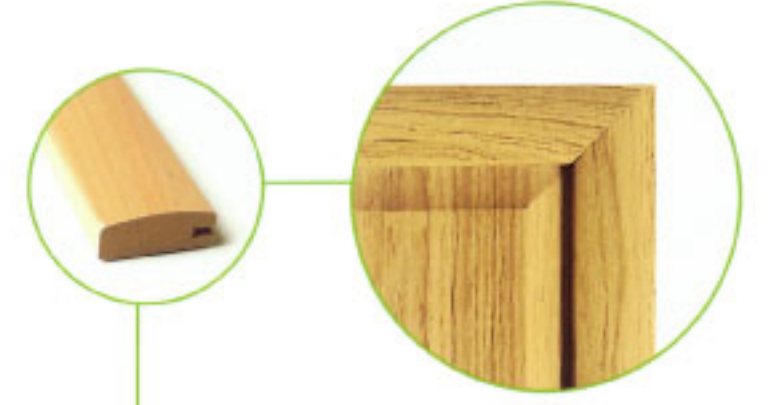

201

SERİSİ / SERIES

Profil No : 201

Ebat / Size : 22 x 58 mm

Paket / Pack : 10 Ad. / 10 Pcs.

Meşe / Oak