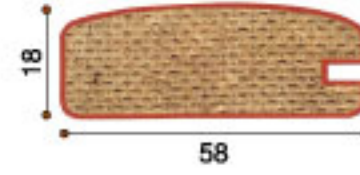

inci

501

SERİSİ / SERIES

Profil No : 501

Ebat / Size : 18 x 66 mm

Paket / Pack : 12 Ad. / 12 Pcs.

Maun / Mohangary

inci

201

SERİSİ / SERIES

Profil No : 201

Ebat / Size : 22 x 58 mm

Paket / Pack : 10 Ad. / 10 Pcs.

Meşe / Oak