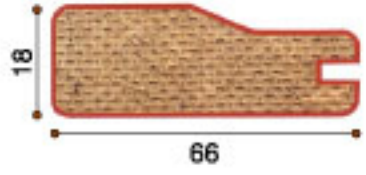

inci

501

SERİSİ / SERIES

Profil No : 501

Ebat / Size : 18 x 66 mm

Paket / Pack : 12 Ad. / 12 Pcs.

Maun / Mohangary

inci

201

SERİSİ / SERIES

Profil No : 201

Ebat / Size : 22 x 58 mm

Paket / Pack : 10 Ad. / 10 Pcs.

Meşe / Oak