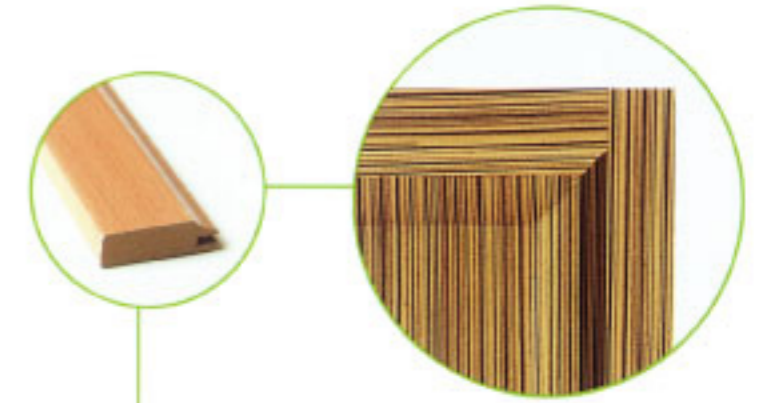

# 101-A

SERISI / SERIES

Profil No : 101-A  
Ebat / Size : 18 x 58 mm  
Paket / Pack : 12 Ad. / 12 Pcs.

Maun / Mohangary

# 701

SERISI / SERIES

Profil No : 701  
Ebat / Size : 18 x 59 mm  
Paket / Pack : 12 Ad. / 12 Pcs.

Zebrano / Zebrano