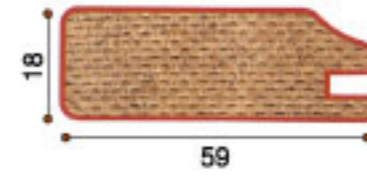

# 101-A

SERISI / SERIES

Profil No : 101-A  
Ebat / Size : 18 x 58 mm  
Paket / Pack : 12 Ad. / 12 Pcs.

Maun / Mohangary

# 701

SERISI / SERIES

Profil No : 701  
Ebat / Size : 18 x 59 mm  
Paket / Pack : 12 Ad. / 12 Pcs.

Zebrano / Zebrano