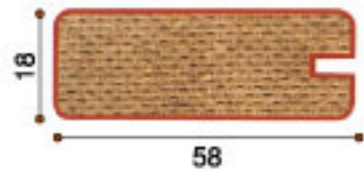

# 101-A

SERISI / SERIES

Profil No : 101-A  
Ebat / Size : 18 x 58 mm  
Paket / Pack : 12 Ad. / 12 Pcs.

Maun / Mohangary

# 701

SERISI / SERIES

Profil No : 701  
Ebat / Size : 18 x 59 mm  
Paket / Pack : 12 Ad. / 12 Pcs.

Zebrano / Zebrano