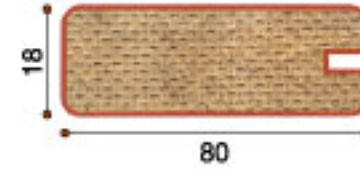

Bombeli Kapak ve Göbek Çeşitleri

Profil No : 101
Ebat / Size : 18 x 80 mm
Paket / Pack : 9 Ad. / 9 Pcs.

Kiraz Alpi / Cherry Alpi