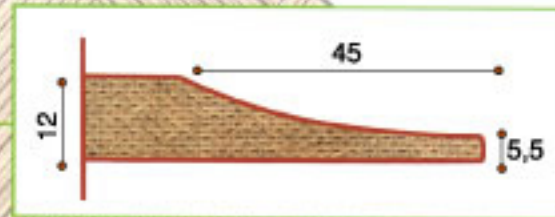

Bombeli Kapak ve Göbek Çeşitleri

Profil No : 101
Ebat / Size : 18 x 80 mm
Paket / Pack : 9 Ad. / 9 Pcs.

Kiraz Alpi / Cherry Alpi