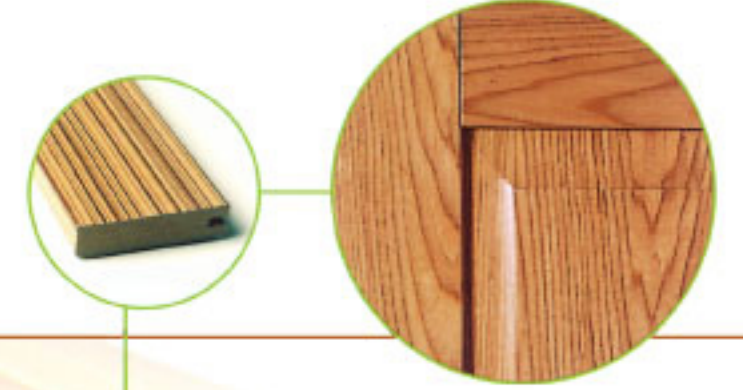

Bombeli Kapak ve Göbek Çeşitleri

Profil No : 101
Ebat / Size : 18 x 80 mm
Paket / Pack : 9 Ad. / 9 Pcs.

Kiraz Alpi / Cherry Alpi