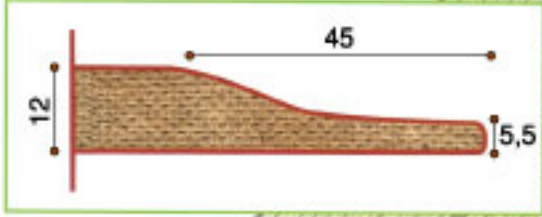

Bombeli Kapak ve Göbek Çeşitleri

Profil No : 101
Ebat / Size : 18 x 80 mm
Paket / Pack : 9 Ad. / 9 Pcs.

Kiraz Alpi / Cherry Alpi